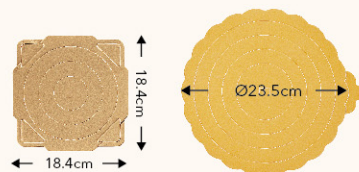

✿ 開窗手提蛋糕盒 | ※附純金箔硬金盤

✿ 視窗手提蛋糕盒 | ※附純金箔金盤

NEW

甜 澄

AK06 [6吋]

尺寸/ 22x22x15cm
基本量/ 200組
加工效果/ 霧膜
◎單價/ 31元

薇 蜜

AL06 [6吋]

尺寸/ 22x22x15cm
基本量/ 200組
加工效果/ 霧膜+貼窗
◎單價/ 36元

AL08 [8吋]

尺寸/ 26x26x16cm
基本量/ 200組
加工效果/ 霧膜+貼窗
◎單價/ 41元

凱瑟琳

手提布丁盒 |
※附金盤

● 布丁金盤

編號	樣式	尺寸	售價
1Z-6	6吋	18.4x18.4cm	單價:4.5元
1Z-8	8吋	直徑23.5cm	單價:5.5元

搭配
內襯