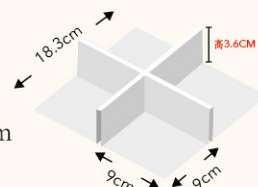

尺寸/18.5x18.5x7.5cm
基本量/400組
加工效果/霧膜
◎單價/19元

內襯搭配區 | ※塑膠盤、4入套板、蛋糕托盤擇一選擇

塑膠內襯

1Z-6-1

內直徑16x0.8CM
◎單價/4.5元

蛋糕托盤

KVV-03

尺寸/17x17x高5.5cm
◎單價/3.5元

4入隔板

1Z-6-3

單格尺寸/9x9x3.6cm
◎單價/4.5元

遇見

圓形蛋糕盒

※“Ø”為直徑符號標示 ※附白托盤 ※皆標示內徑與內高尺寸
 ※皆不附扁繩，扁繩另購售價:3.8元/組(2條)，需整包出售。

圓形蛋糕盒 10

NEW