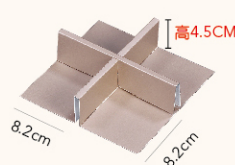

▲KVV-02
十字隔板
基本量/400組/件
尺寸/(單格)
8.2x8.2x高4.5cm
◎單價/3.5元