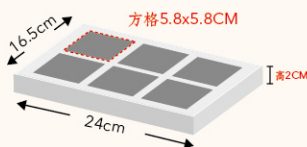

珍貴紅

AO 尺寸/24.5x17x7.5cm 基本量/400組 加工效果/霧膜 ◎單價/22元

紳士品格

AR 尺寸/24.5x17x7.5cm 基本量/400組 加工效果/霧膜 ◎單價/22元

內襯搭配區

烤布丁 AP-A

圓型內襯 ◎單價/4.4元

杯子蛋糕 AP-B