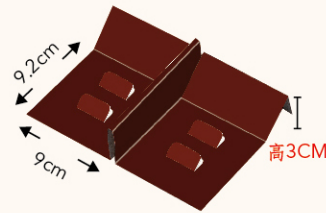

▲ **OZZ-4**
6入紙襯 (單條)
尺寸/ 9x9.2x高3cm
◎單價/ 3.5元

日式9入二單位提盒 | ※附三股繩X2條(42cm) ※此盒型為空盒販售，內襯與隔板需另購

12入