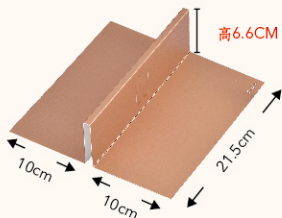

娜亞

IB [雙層提袋]

尺寸/28x25x21cm
基本量/200組

材質/腹膜不織布
◎單價/20元

抽屜單層緞帶禮盒

※附三股繩X2條(42cm)
※此盒型為空盒販售，內襯與隔板需另購

卡士達

IGZ [單層禮盒]

尺寸/23.3x7.6x24.7cm

基本量/400組
加工效果/霧膜+燙金 ◎單價/31元

內襯搭配區

※為空盒販售，需另購。

▲ IHH-1
十字-大中隔
尺寸/(單條)
10x21.5x高6.6cm
◎單價/3.5元

▲ IHH-2
十字-2入小隔
尺寸/(單格)
10x11x高6.6cm
◎單價/1.5元

▲ IHH-3
6入斜板
尺寸/(單條)
10x17.5x高4.2cm
◎單價/1.5元

▲ IHH-4
禮盒-9宮格
尺寸/(單格)
7x7x高4.2cm
◎單價/5.5元