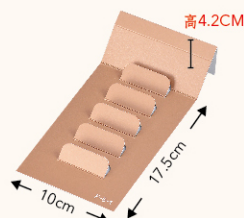

娜亞

IB [雙層提袋]

尺寸/28x25x21cm
基本量/200組

材質/腹膜不織布
◎單價/20元

抽屜單層緞帶禮盒

※附三股繩X2條(42cm)
※此盒型為空盒販售，內襯與隔板需另購

卡士達

IGZ [單層禮盒]

尺寸/23.3x7.6x24.7cm

基本量/400組
加工效果/霧膜+燙金 ◎單價/31元

內襯搭配區

※為空盒販售，需另購。

▲ IHH-1
十字-大中隔
尺寸/(單條)
10x21.5x高6.6cm
◎單價/3.5元

▲ IHH-2
十字-2入小隔
尺寸/(單格)
10x11x高6.6cm
◎單價/1.5元

▲ IHH-3
6入斜板
尺寸/(單條)
10x17.5x高4.2cm
◎單價/1.5元

▲ IHH-4
禮盒-9宮格
尺寸/(單格)
7x7x高4.2cm
◎單價/5.5元