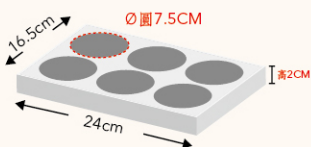

珍貴紅

AO 尺寸/24.5x17x7.5cm 基本量/400組 加工效果/霧膜 ◎單價/22元

紳士品格

AR 尺寸/24.5x17x7.5cm 基本量/400組 加工效果/霧膜 ◎單價/22元

內襯搭配區

烤布丁 AP-A

圓型內襯 ◎單價/4.4元

杯子蛋糕 AP-B