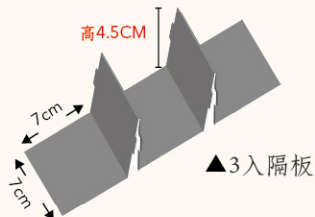

內襯搭配區

▲3入隔板