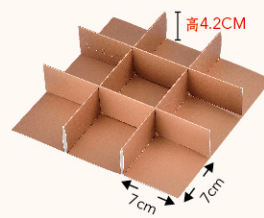

娜亞

IB [雙層提袋]

尺寸/28x25x21cm
基本量/200組

材質/腹膜不織布
◎單價/20元

抽屜單層緞帶禮盒

※附三股繩X2條(42cm)
※此盒型為空盒販售，內襯與隔板需另購

卡士達

IGZ [單層禮盒]

尺寸/23.3x7.6x24.7cm

基本量/400組
加工效果/霧膜+燙金 ◎單價/31元

內襯搭配區

※為空盒販售，需另購。

▲ IHH-1
十字-大中隔
尺寸/(單條)
10x21.5x高6.6cm
◎單價/3.5元

▲ IHH-2
十字-2入小隔
尺寸/(單格)
10x11x高6.6cm
◎單價/1.5元

▲ IHH-3
6入斜板
尺寸/(單條)
10x17.5x高4.2cm
◎單價/1.5元

▲ IHH-4
禮盒-9宮格
尺寸/(單格)
7x7x高4.2cm
◎單價/5.5元