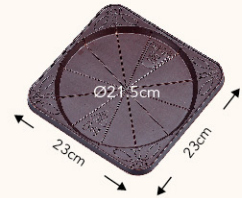

加工效果/霧膜

◎單價/18元

1L-08 [8吋]

尺寸/24x24x12cm

基本量/400組

加工效果/霧膜

◎單價/24元

卡蜜拉

手提派盒 | ※搭配金盤或塑膠盤擇一

搭配
內襯

卡蜜拉

1A-03 (6吋)

尺寸/19x19x8cm
基本量/400組
加工效果/霧膜
◎單價/16元

1A-04 (8吋)

尺寸/24x24x9.5cm
基本量/400組
加工效果/霧膜
◎單價/23元

6吋開窗派盒 | ※搭配金盤或塑膠盤，或下方內襯搭配區擇一