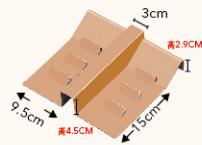

9入

LD-O [9入盒]
 尺寸/ 22x22.5x6.5cm
 基本量/ 400組
 加工效果/ 霧膜 ◎單價/ 16元

12入內襯搭配

◀ **P12-A-1** 12入蛋黃酥
 ◎含上膜 整件式 ◎單價/ 4.8元

◀ **P12-A-2** 8入蛋黃酥
 ◎含上膜 整件式 ◎單價/ 4.8元

9入內襯搭配

◀ **LE-Z-F** 8入紙斜板
 尺寸/ (單格)9.5x15x高2.9cm
 ◎可搭9入禮盒 ◎單價/ 3.5元