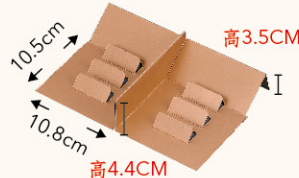

▲ MWW-2 8入斜隔板
尺寸/單條10.8x10.5x高3.5cm
◎單價/3.5元