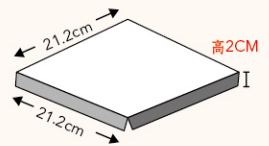

尺寸/23.3x7.6x24.7cm

基本量/400組
加工效果/霧膜+燙金 ◎單價/31元

內襯搭配區

※為空盒販售，需另購。

▲ IHH-1
十字-大中隔
尺寸/(單條)
10x21.5x高6.6cm
◎單價/3.5元

▲ IHH-2
十字-2入小隔
尺寸/(單格)
10x11x高6.6cm
◎單價/1.5元

▲ IHH-3
6入斜板
尺寸/(單條)
10x17.5x高4.2cm
◎單價/1.5元

▲ IHH-4
禮盒-9宮格
尺寸/(單格)
7x7x高4.2cm
◎單價/5.5元