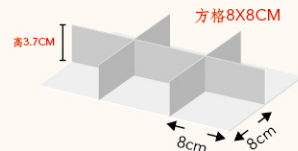

卡士達

3入綜合禮盒 | ※附3入隔板

卡士達

LD-U-1 [手提袋] 尺寸/25x11x20cm 基本量/400組 ◎單價/8.5元
LD-U [3入盒] 尺寸/24.3x10x6cm 基本量/400組 加工效果/霧膜 ◎單價/17元

內襯搭配區

搭配範例區

- ① 單蛋襯x3只 ② 單蛋袋x3只
  ③ 3入隔板x1只

- ① 土鳳梨酥棉袋x10只

開窗6入蛋糕盒 | ※附內襯

珍貴紅

AO 尺寸/24.5x17x7.5cm 基本量/400組 加工效果/霧膜 ◎單價/22元

紳士品格

AR 尺寸/24.5x17x7.5cm 基本量/400組 加工效果/霧膜 ◎單價/22元

內襯搭配區

圓型內襯 ◎單價/4.4元

方型內襯 ◎單價/4.4元

蛋塔 AP-C

6入內襯 ◎單價/4.4元

配件選購區

胖胖杯

AP-H [140cc] ◎單價/5.8元
尺寸/杯口7.5X高度4.5CM
基本量/720組
加工效果/上蓋PET耐熱60度
杯身PP5號材質耐熱120度

奶酪杯

AP-I [100cc] ◎單價/4元
尺寸/杯口6.8X高度5.4CM
基本量/1000組
加工效果/上蓋PET耐熱60度
杯身PP5號材質耐熱120度